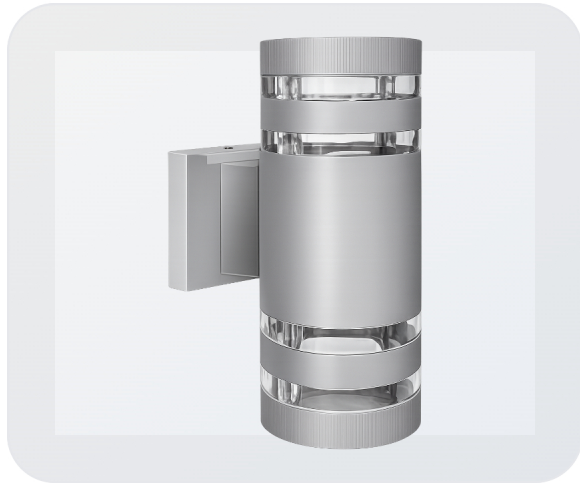

LUMINARIO DE PARED EXTERIOR LPE-10/2L E26 SATIN

CÓDIGO
S00971

GRUPO / COLECCIÓN
LUMINARIO DE PARED EXTERIOR

POTENCIA
MAX 60W.

ESPECIFICACIONES ELÉCTRICAS

VOLTAJE OPERACIÓN	100-265V
POTENCIA LUZ	MAX 60W.
TIPO DE BASE	E26
FOCO INCLUIDO	NO
FOCOS	2 FOCOS
PROTECCIÓN	IP44

ACABADOS Y MATERIALES

MATERIAL PRINCIPAL	ALUMINIO
ACABADO	SATÍN
PANTALLA	ACRILICO TRANSPARENTE

DIMENSIONES Y USO

DIÁMETRO / ANCHO	9 CM
ALTURA TOTAL	27 CM
USO SUGERIDO	EXTERIOR BAJO TECHO
GARANTÍA	2 AÑOS

PRECAUCIONES: