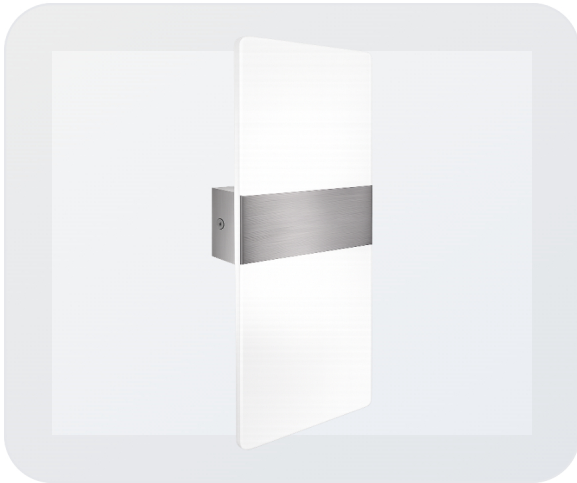

LUMINARIO DE PARED EXTERIOR LED LPE-06/6W 65K ACRILICO

CÓDIGO
S00894

GRUPO / COLECCIÓN
LUMINARIO DE PARED EXTERIOR

TEMPERATURA DE
COLOR

6500K

POTENCIA

6W

ESPECIFICACIONES ELÉCTRICAS

VOLTAJE OPERACIÓN	100-265V
POTENCIA LUZ	6W
TEMPERATURA COLOR	6500K
TIPO DE BASE	LED INTEGRADO
PROTECCIÓN	IP44

ACABADOS Y MATERIALES

MATERIAL PRINCIPAL	ALUMINIO
ACABADO	SATÍN
PANTALLA	ACRILICO OPALINO

DIMENSIONES Y USO