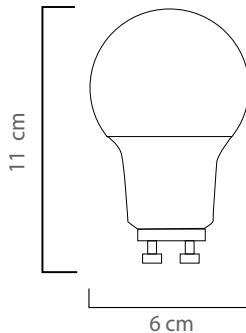

FICHA TÉCNICA

FOCO LED A19 12W GU24 E26 130V

● **S00873**

● **S00874**

Garantía por defecto de fábrica
2 años.
60 Hz
90% Ahorro de energía
Material cuerpo: Plástico
No usar atenuadores

Tipo de bulbo: A19
IRC80
IP20
USO INTERIOR

130V

1,080
LUMENS

220°

12W

IRC 80

30,000 Horas de vida

Pzs x caja
48

GU24

MODELO:
S00874

30K
TEMP

MODELO:
S00873

65K
TEMP

Fácil de instalar,
simplemente
enchufa y gira.

Precauciones:

- No usar la lámpara en combinación con temporizadores, reguladores (dimmers) o controladores de movimiento.
- Solo debe usarse en lugares secos y no en temperaturas menores a -10 °C.
- Su uso es solo para interiores, desconectar la fuente de alimentación antes de instalar o reemplazar la lámpara.