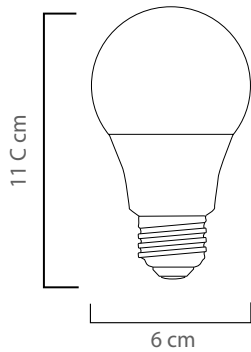

FICHA TÉCNICA

FOCO LED A19 9W E26 100-265V AMARILLO

● S00535

Garantía por defecto de fábrica
2 años.
60 Hz
90% Ahorro de energía
Material cuerpo: Plástico
No usar atenuadores

Tipo de bulbo: A

100-
265V

780
LUMENS

A
220°

9W

IRC 80

30,000
Horas
de vida

Pzs x caja
48

E26

AMARILLO

Precauciones: