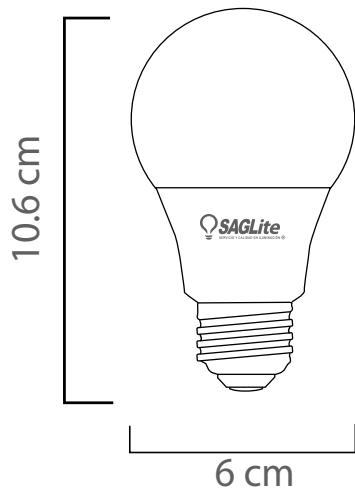

FICHA TÉCNICA

FOCO LED A19 9W E26 100-127V

4 PACK

S00530

Garantía por defecto de fábrica
2 años.
60 Hz
90% Ahorro de energía
Material cuerpo: Plástico
No usar atenuadores

Tipo de bulbo: A19

Precauciones:

- * No usar la lámpara en combinación con temporizadores, reguladores (dimmers) o controladores de movimiento.
- * Solo debe usarse en lugares secos y no en temperaturas menores a -10 °C.
- * Su uso es solo para interiores, desconectar la fuente de alimentación antes de instalar o reemplazar la lámpara.