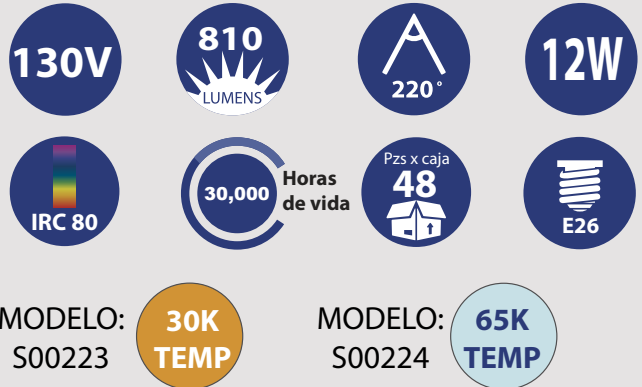

FICHA TÉCNICA

FOCO LED A19 12W E26 100-265V

● **S00223**

○ **S00224**

Garantía por defecto de fábrica
2 años.
60 Hz
90% Ahorro de energía
Material cuerpo: Plástico
No usar atenuadores

Tipo de bulbo: A19
IP20