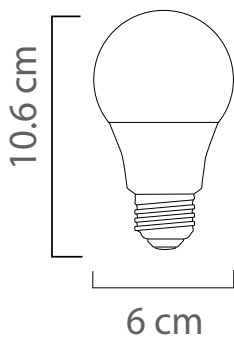

FICHA TÉCNICA

FOCO LED A19 12W E26 100-265V

● **S00223**

○ **S00224**

Garantía por defecto de fábrica
2 años.
60 Hz
90% Ahorro de energía
Material cuerpo: Plástico
No usar atenuadores

Tipo de bulbo: A19
IP20