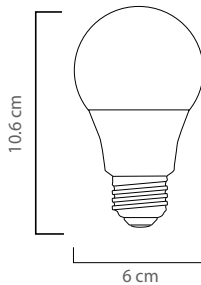

Garantía por defecto de fábrica
2 años.

60 Hz

90% Ahorro de energía

Material cuerpo: Plástico

No usar atenuadores

TIPO DE BULBO: A19

100-
265V

810
LUMENS